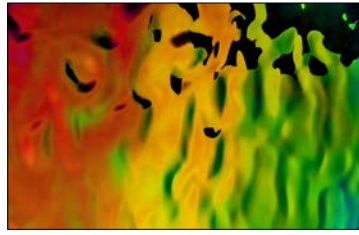

SL OCEAN Rainbow

2600 x 1000 / NA 27679 / SA 27743