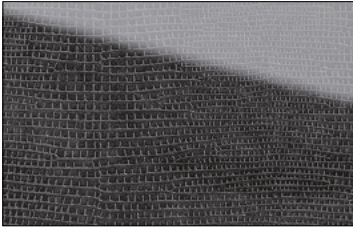

**SG OLD Platin AR+**  
2600 x 1000 / **NA** 18067 / **SA** 18001

**NA** Nicht klebend  
Non-adhesive

**SA** Selbstklebend  
Self-adhesive

**AR+** Kratzfest  
Scratch-resistant

**i** Detailliertere Infos dazu finden Sie im OVERVIEW und auf [www.sibu.at](http://www.sibu.at)  
More detailed information in our OVERVIEW and on [www.sibu.at](http://www.sibu.at)

## SIBUGLAS

**SG LEGUAN Nero AR+**

2600 x 1000 / NA 18089 / SA 18095

**SG LEGUAN Copper AR+**

2600 x 1000 / NA 16976 / SA 16981

**SG LEGUAN Gold AR+**

2600 x 1000 / NA 16977 / SA 16982

**SG LEGUAN Silver AR+**