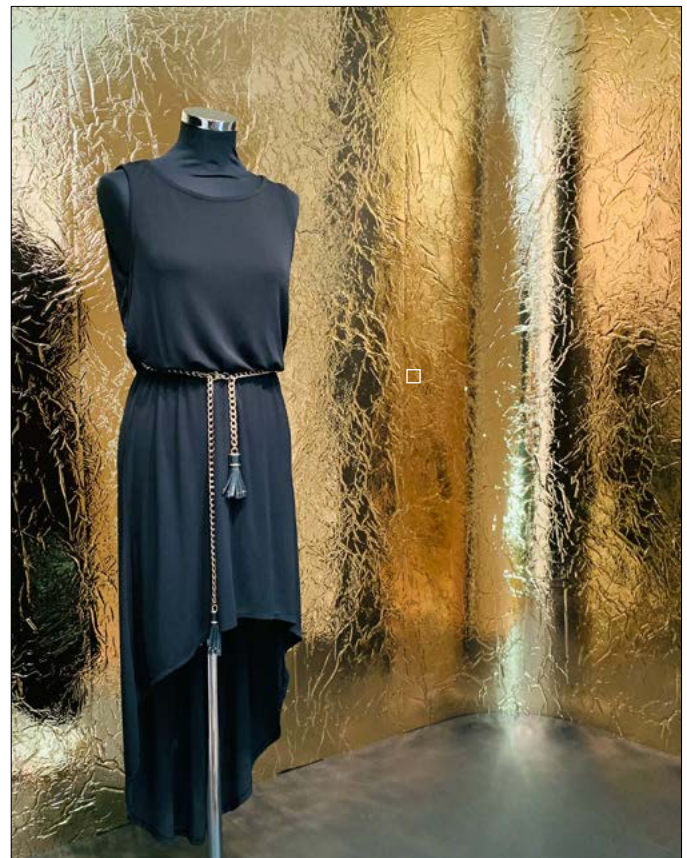

□ SL CREPA Gold FR