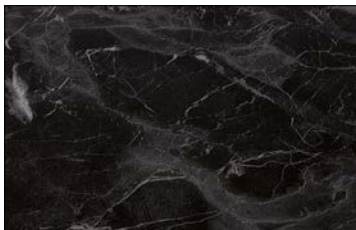

Zusätzlich verfügbar in den Produktgruppen:
Also available in the product groups:
Antigrav & NATURE-LINE

DM MARBLE Black supermatt AR

2600 x 1000 / 1,4 mm / **NA 22947** / **SA 23099**

DM MARBLE White supermatt AR